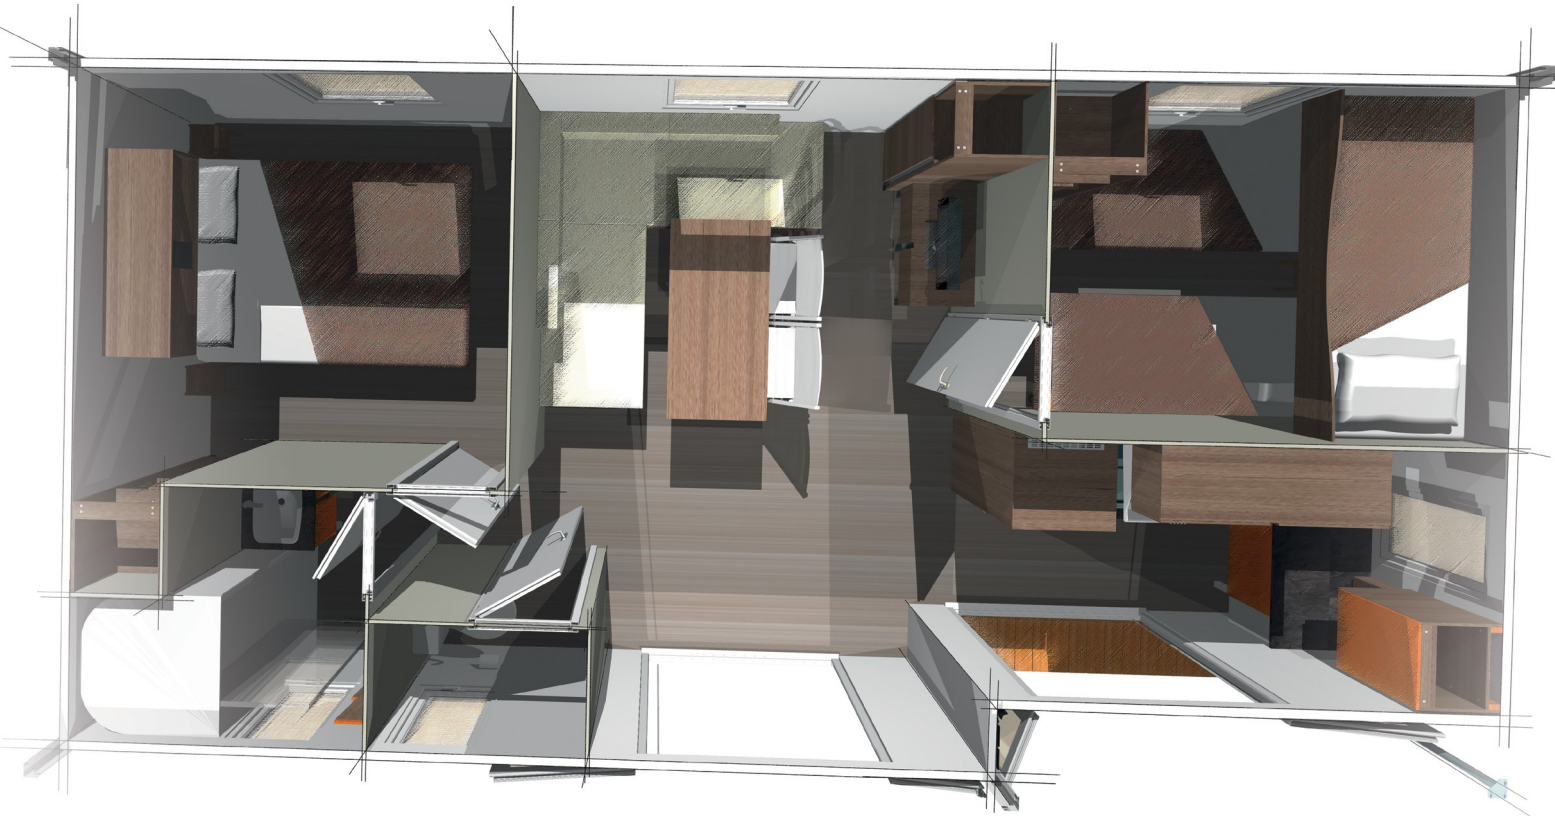

SIÈGE SOCIAL
Z.I de Kersuguet
Rue Arthur Enaud
22600 Loudéac
Tél. : 02 96 66 19 19
Fax : 02 96 66 13 51

Données et photos indicatives non contractuelles, le fabricant se réserve le droit de modifier ses produits à tout moment sans préavis. Les éléments de décorations, les micro-ondes et les télévisions ne sont pas fournis avec les résidences mobiles. Ne pas jeter sur la voie publique.