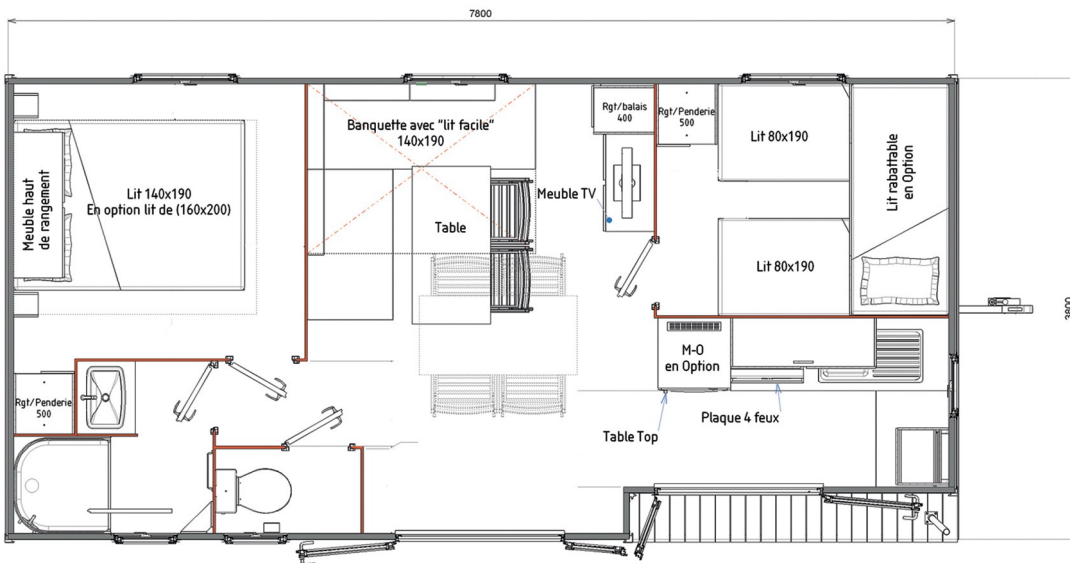

## CONCEPTION TECHNIQUE

- Châssis en acier galvanisé à chaud
- Plancher hydrofuge CTBH
- Isolation plancher 50 mm de laine de verre
- Epaisseur mur 50mm / isolation polystyrène
- Toiture monopente bac acier nervuré
- Charpente en fermette type bâtiment
- Isolation sous toiture 50 mm de laine de verre + isolation plafond 100 mm de laine de verre
- Fenêtre PVC en double vitrage 4/16/4 gaz argon à projection

## LES EQUIPEMENTS DÉCLIK DE SÉRIE

→ Dans le séjour et la cuisine

- Banquette polyvinyle avec lit facile couchage de 140\*190
- Rideaux occultants
- Table + chaises in out door
- Evier inox avec égouttoir et mitigeur
- Hotte électrique inox filtre à charbon avec éclairage intégré
- Table de cuisson 4 feux gaz inox thermocouple avec piezzo
- Réfrigérateur Table Top 140 L
- Emplacement micro -ondes
- Store occultant ininflammable intégré sur l'ouvrant cuisine
- Spots plafond encastrables

→ Dans la salle de bains et WC

- Cabine douche 80 x 80 cm avec porte de sécurité
- Meuble vasque
- Patère et porte serviettes
- WC indépendant de la salle de bains avec réservoir économique à double débit

→ Dans les chambres

- Lit chambre parents 1900 x 1400
- Lits chambre enfants 1900 x 800
- Meuble haut et bloc de rangement
- Placard penderie
- Rideaux occultants

**SIÈGE SOCIAL**  
 Z.I de Kersuguet  
 Rue Arthur Enaud  
 22600 Loudéac  
**Tél. : 02 96 66 19 19**  
**Fax : 02 96 66 13 51**